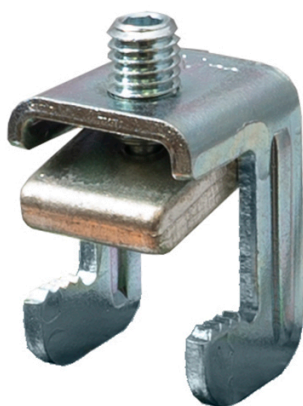

Zacisk na szynę SK-L/SL00

nr artykułu: L8571244

Opis

Zacisk na szynę zbiorczą dla aparatów o wielkości 00. Grubość szyn 5-10 mm. Zacisk służy do montażu aparatów listwowych na szynach bez otworów montażowych.

Wymiary montażowe

DANE TECHNICZNE

Dane ogólne

Nazwa produktu:	Zacisk na szynę
Oznaczenie producenta:	SK-L/SL00
Nr artykułu:	L8571244
ETIM 5.0:	EC002498
EAN:	4029155870227

Parametry elektryczne

Kategoria użytkowania