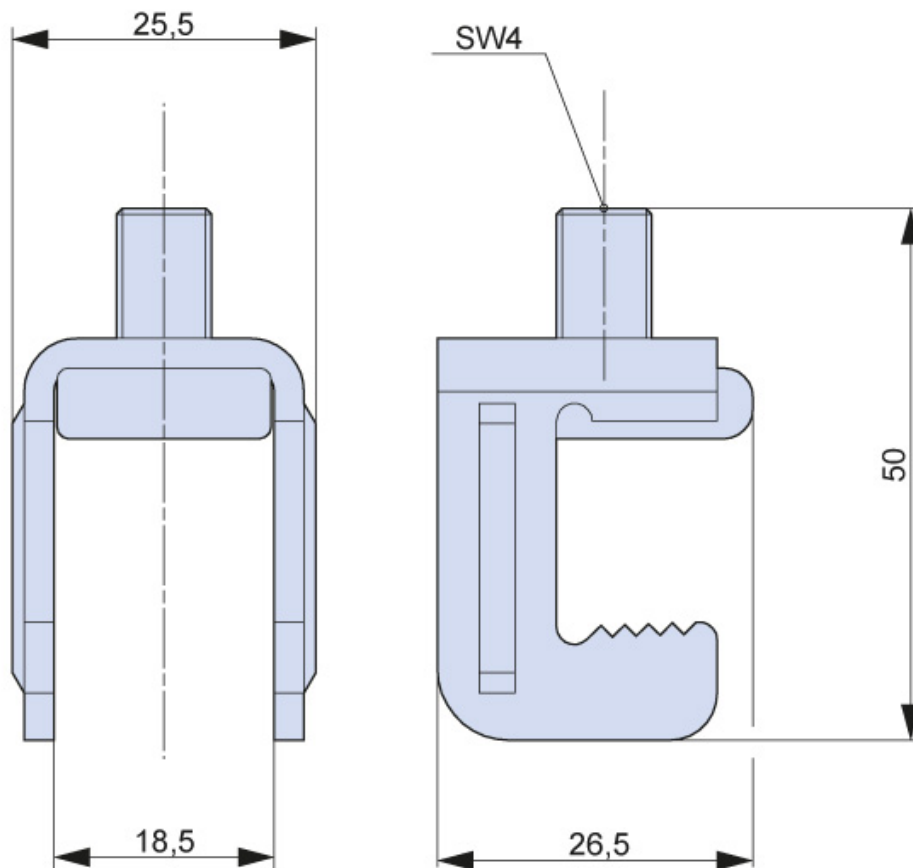

Zacisk na szynę SK-L/SL00

nr artykułu: L8571244

Opis

Zacisk na szynę zbiorczą dla aparatów o wielkości 00. Grubość szyn 5-10 mm. Zacisk służy do montażu aparatów listwowych na szynach bez otworów montażowych.

Wymiary montażowe

DANE TECHNICZNE

Dane ogólne

Nazwa produktu:	Zacisk na szynę
Oznaczenie producenta:	SK-L/SL00
Nr artykułu:	L8571244
ETIM 5.0:	EC002498
EAN:	4029155870227

Parametry elektryczne

Kategoria użytkowania

Parametry mechaniczne

Przyłącza kablowe

Warunki pracy