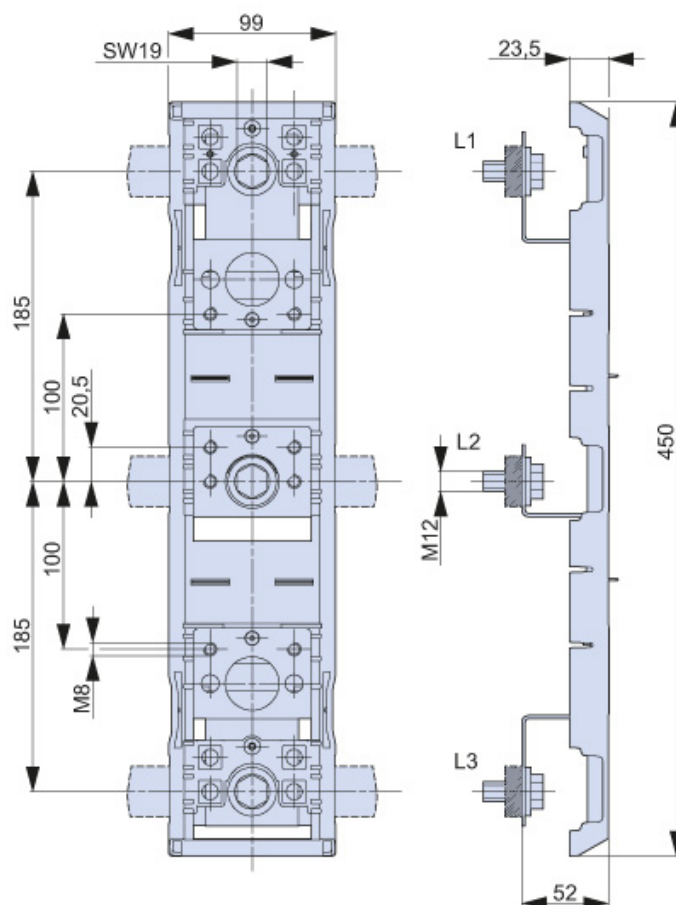

Adapter AL185-SL00/100/52

nr artykułu: L8500897

Opis

Adapter umożliwiający montaż 2 listew L lub 2 rozłączników listwowych SL o wielkości 00 (na 100 mm) na systemie szyn zbiorczych o rozstawie 185 mm.

Wymiary montażowe

DANE TECHNICZNE

Dane ogólne

Nazwa produktu:	Adapter
Oznaczenie producenta:	AL185-SL00/100/52
Nr artykułu:	L8500897
EAN:	4029155720584

Parametry elektryczne

Kategoria użytkowania

Parametry mechaniczne

Przyłącza kablowe