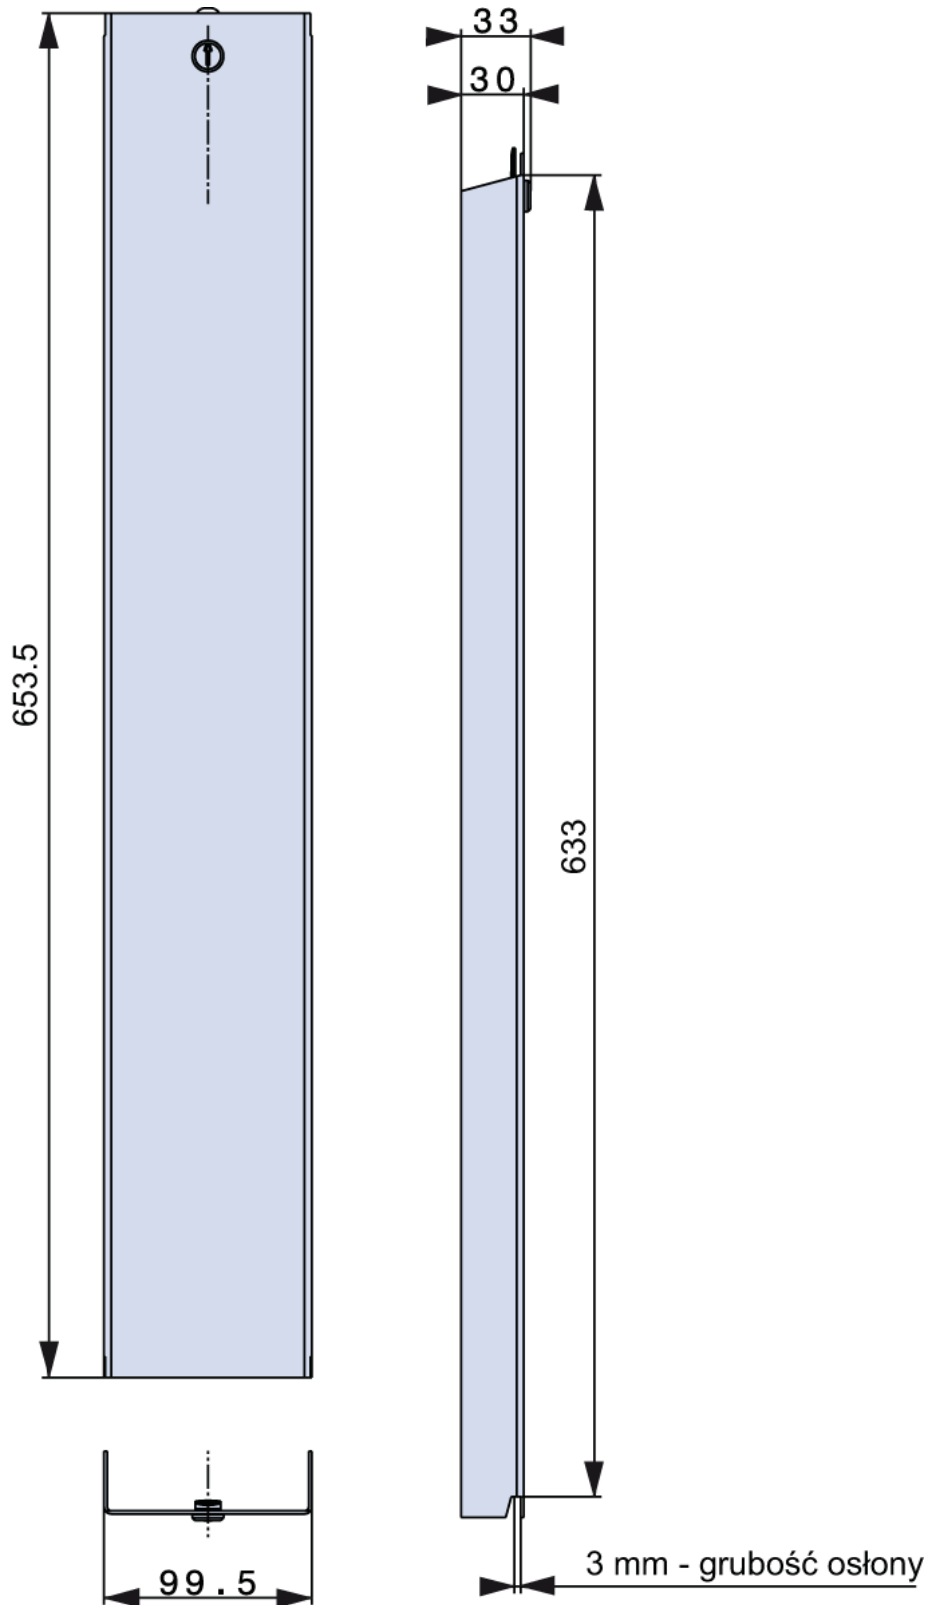

# Zaślepka B-SL123/633

nr artykułu: L8220120

## Opis

Zaślepka do wycięcia w przedniej osłonie 633 x 100mm

## Wymiary montażowe

<b>DANE TECHNICZNE</b>	
<b>Dane ogólne</b>	
Nazwa produktu:	Zaślepka
Oznaczenie producenta:	B-SL123/633
Nr artykułu:	L8220120
ETIM 5.0:	EC002498
<b>Parametry elektryczne</b>	
Kategoria użytkowania	
<b>Parametry mechaniczne</b>	
Odległość między szynami	185mm
<b>Przyłącza kablowe</b>	
<b>Warunki pracy</b>	