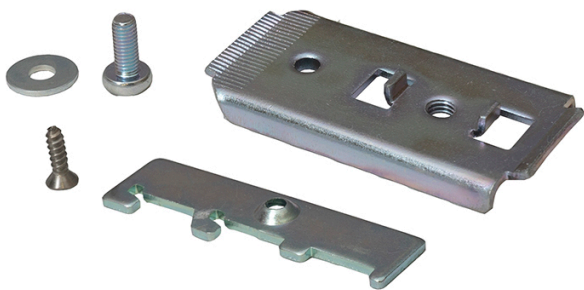

# Zestaw montażowy na szynę DIN Z KETO

nr artykułu: T8015010

## Opis

Do montażu na 2 szt. szyn TH umieszczonych w odległości 100-150 mm. Przeznaczony dla aparatów KETO rozmiar 1.

### Dane ogólne

Nazwa produktu:	Zestaw montażowy na szynę DIN
Oznaczenie producenta:	Z KETO
Nr artykułu:	T8015010
ETIM 5.0:	EC002498
EAN:	4029155762034