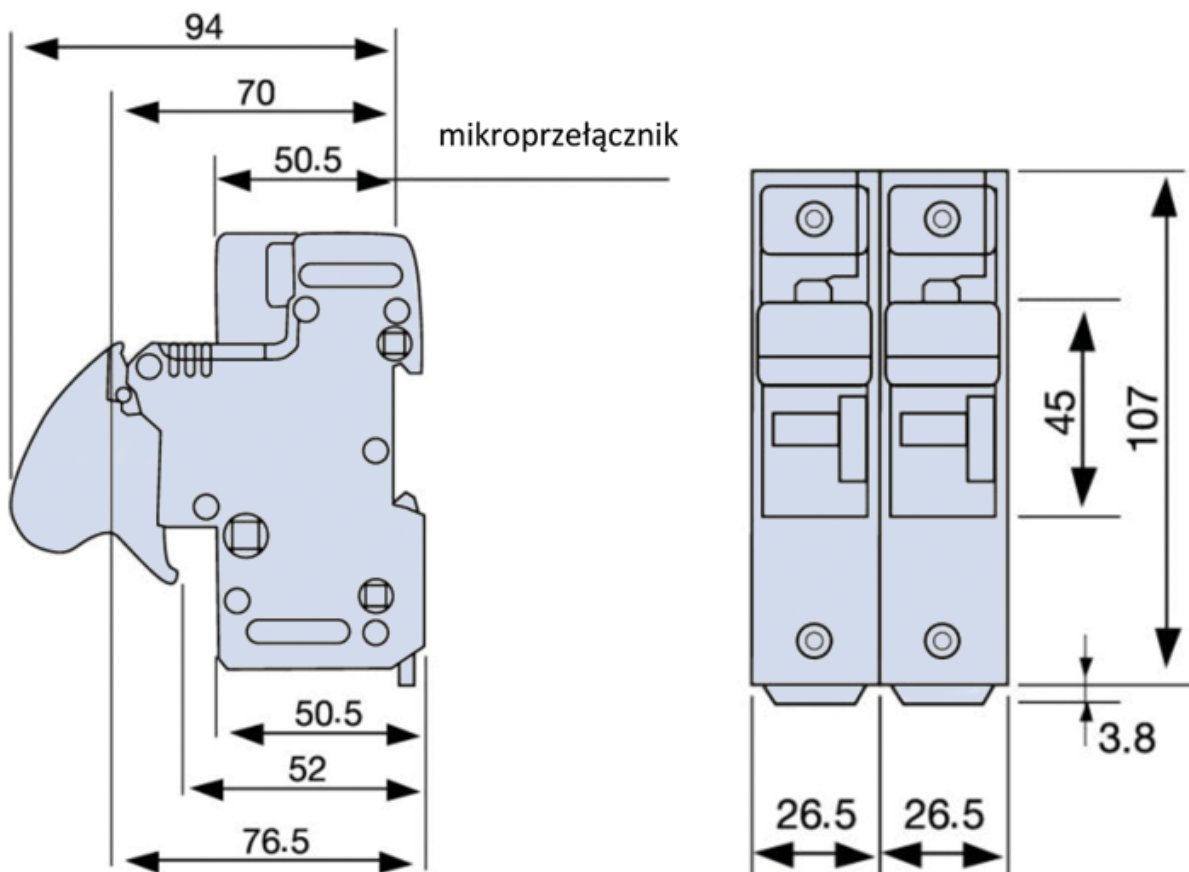

Podstawa do wkładek cylindrycznych 14x51 CMS141N

nr artykułu: FT331010C

Opis

Wymiary montażowe

DANE TECHNICZNE

Dane ogólne	
Nazwa produktu:	Podstawa do wkładek cylindrycznych 14x51
Oznaczenie producenta:	CMS141N
Nr artykułu:	FT331010C
ETIM 5.0:	EC002705
EAN:	8430399000183
Parametry elektryczne	
Kategoria użytkowania	
Parametry mechaniczne	
Przyłącza kablowe	
Warunki pracy	