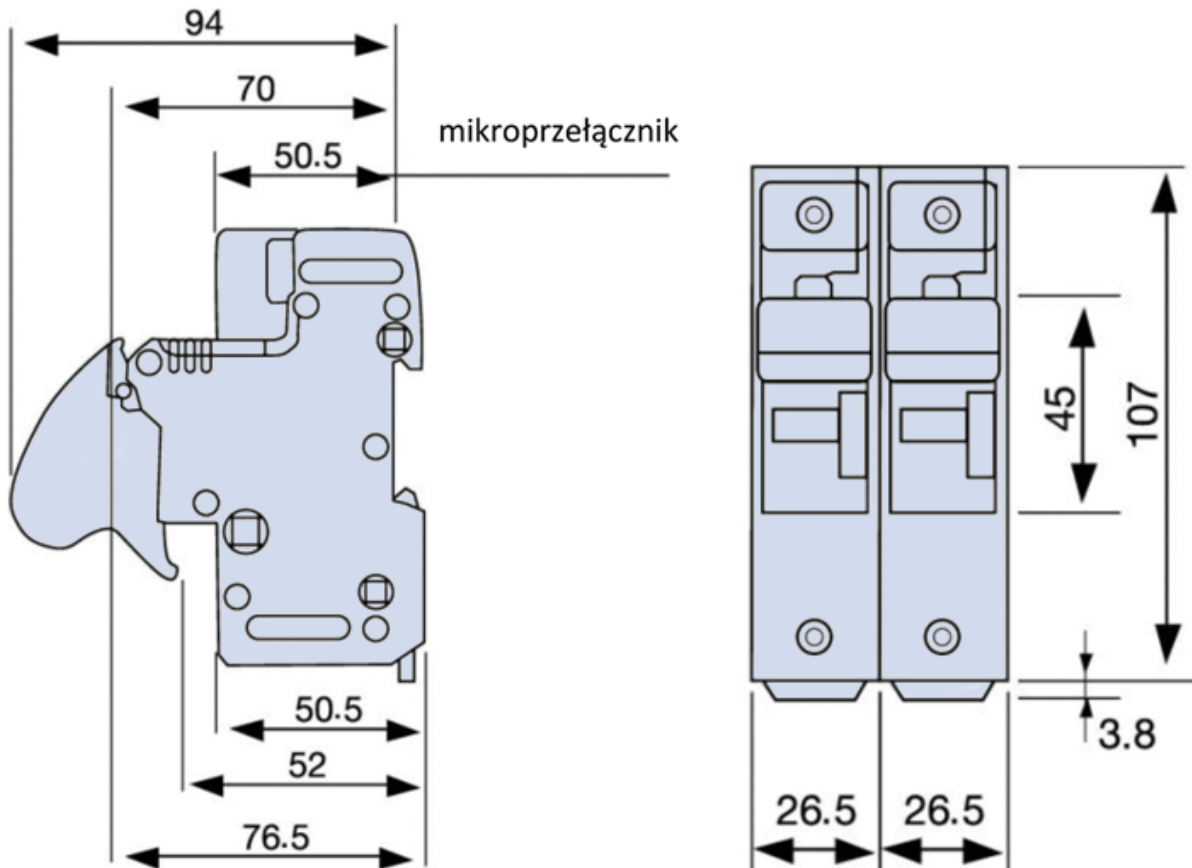

Podstawa do wkładek cylindrycznych 14x51 CMS142

nr artykułu: FR331031C

Opis

Wymiary montażowe

DANE TECHNICZNE

Dane ogólne

Nazwa produktu:	Podstawa do wkładek cylindrycznych 14x51
Oznaczenie producenta:	CMS142
Nr artykułu:	FR331031C
ETIM 5.0:	EC002705
EAN:	8430399000138

Parametry elektryczne

Kategoria użytkowania

Parametry mechaniczne

Przyłącza kablowe

Warunki pracy