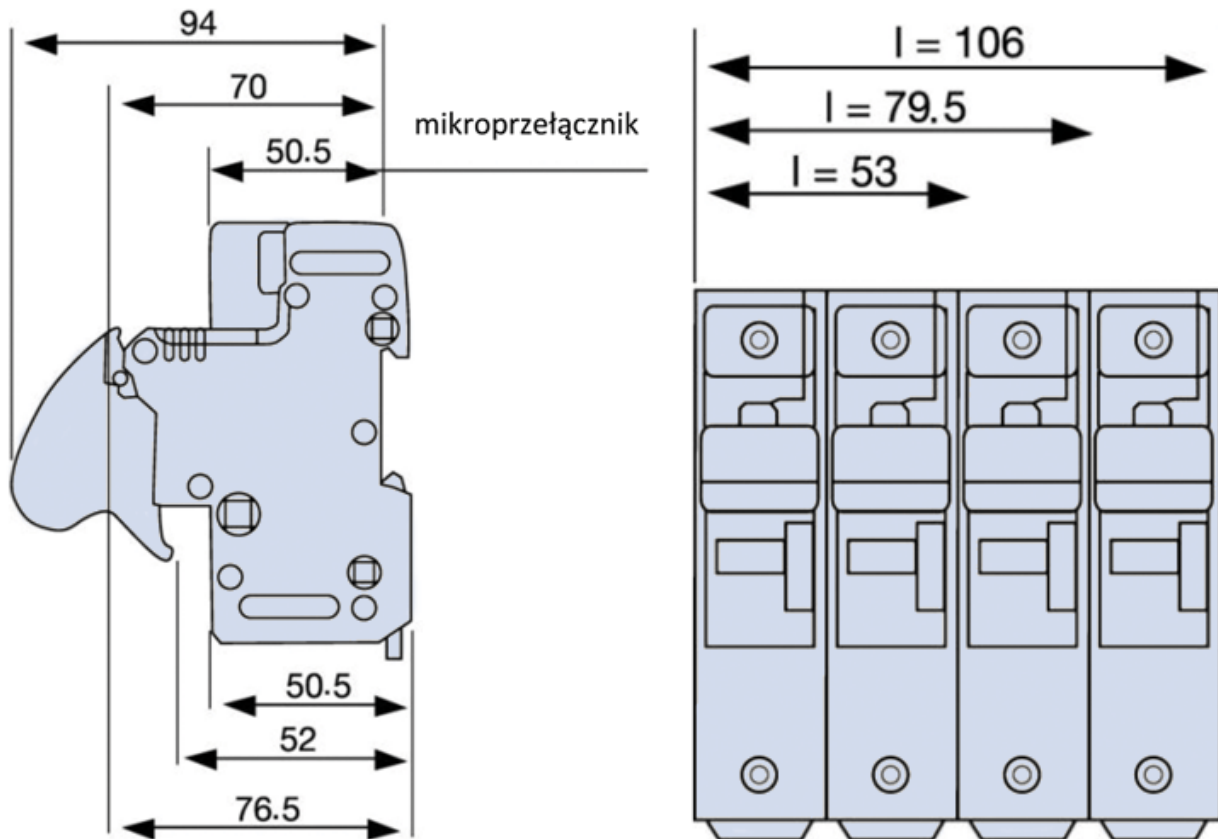

# Podstawa do wkładek cylindrycznych 14x51 CMS143N

nr artykułu: FD331042A

Opis

## Wymiary montażowe