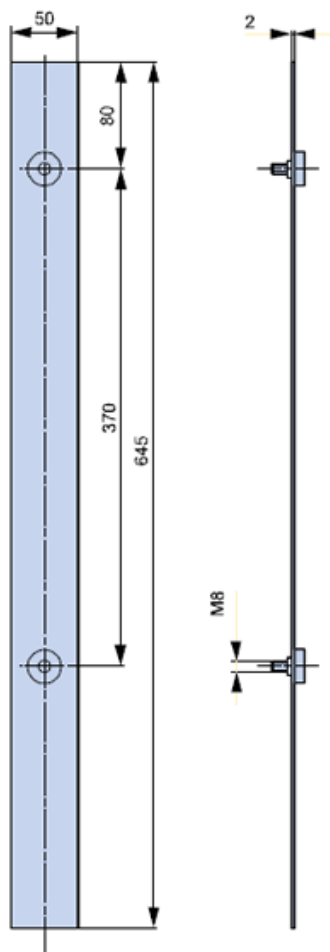

Ostona szyn zbiorczych H-SL00

nr artykułu: L8550068

Opis

Ostona pola rezerwowego o szerokości 50 mm w systemie szyn o rozstawie 185 mm, przykręcana śrubami z tworzywa sztucznego M12 bezpośrednio do szyn lub do adaptera AL-SL00/24 lub AL-SL00/42.

Wymiary montażowe

DANE TECHNICZNE

Dane ogólne

Nazwa produktu:	Ośłona szyn zbiorczych
Oznaczenie producenta:	H-SL00
Nr artykułu:	L8550068
Wielkość:	SL00
ETIM 5.0:	EC002498
EAN:	4029155641445

Parametry elektryczne

Parametry mechaniczne

Przyłącza kablowe

Warunki pracy