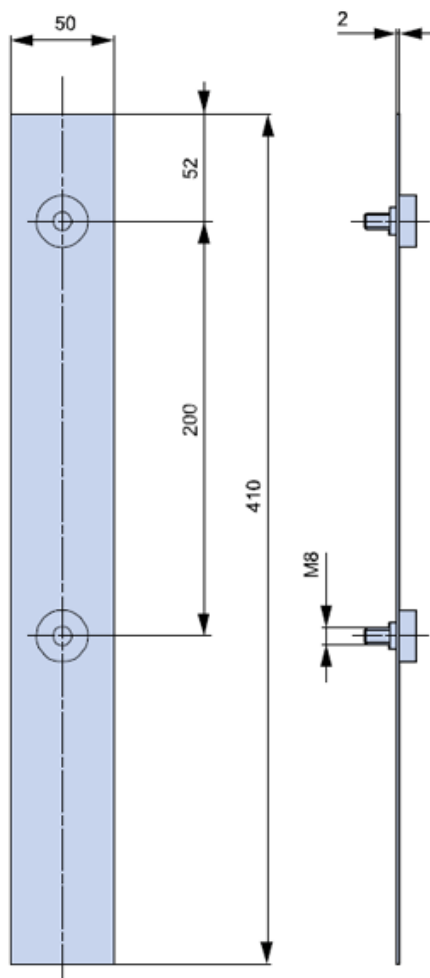

Osłona szyn zbiorczych H-SL00/100

nr artykułu: L8520323

Opis

Osłona pola rezerwowego, o szerokości 50 mm w systemie szyn o rozstawie 100 mm, przykręcana śrubami z tworzywa sztucznego M8 bezpośrednio do szyn lub do adaptera AL185-SL00/100/52.

Wymiary montażowe

DANE TECHNICZNE

Dane ogólne

Nazwa produktu:	Ośłona szyn zbiorczych
Oznaczenie producenta:	H-SL00/100
Nr artykułu:	L8520323
Wielkość:	SL00
ETIM 5.0:	EC002498
EAN:	4029155934202

Parametry elektryczne

Parametry mechaniczne

Przyłącza kablowe

Warunki pracy