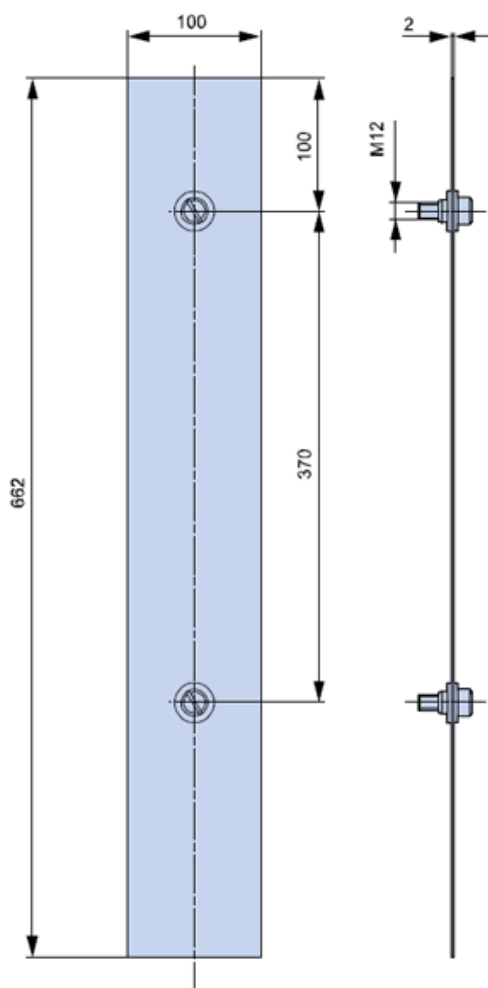

Osłona szyn - przykręcana śrubami H-SL123/662

nr artykułu: L8220083

Opis

Osłona szyn 185 mm, szerokość 100 mm,
przykręcana śrubami M12

Wymiary montażowe

DANE TECHNICZNE

Dane ogólne

Nazwa produktu:	Osłona szyn - przykręcana śrubami
Oznaczenie producenta:	H-SL123/662
Nr artykułu:	L8220083
Wielkość:	SL123
ETIM 5.0:	EC002498
EAN:	4029155234852

Parametry elektryczne

Parametry mechaniczne

Przyłącza kablowe

Warunki pracy