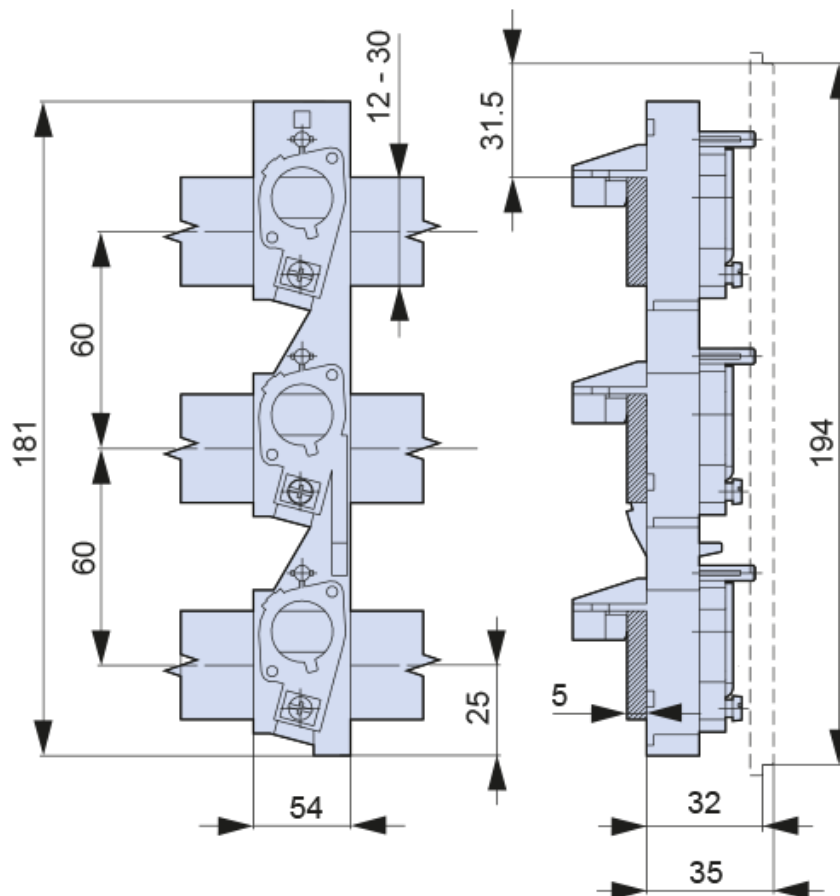

Listwa do wkładek DIII RS-60/333-5

nr artykułu: G1732007

Opis

Listwa RS-60/333-5 do bezpieczników typu DIII. Szerokość 54 mm, wysokość 195 mm, dla szyn o grubości 5 mm. Napięcie znamionowe 690V, montaż na szynach w rozstawie 60mm.

Wymiary montażowe

DANE TECHNICZNE

Dane ogólne

Nazwa produktu:	Listwa do wkładek DIII
Oznaczenie producenta:	RS-60/333-5
Nr artykułu:	G1732007
EAN:	4029155986805

Parametry elektryczne

Parametry mechaniczne

Przyłącza kablowe