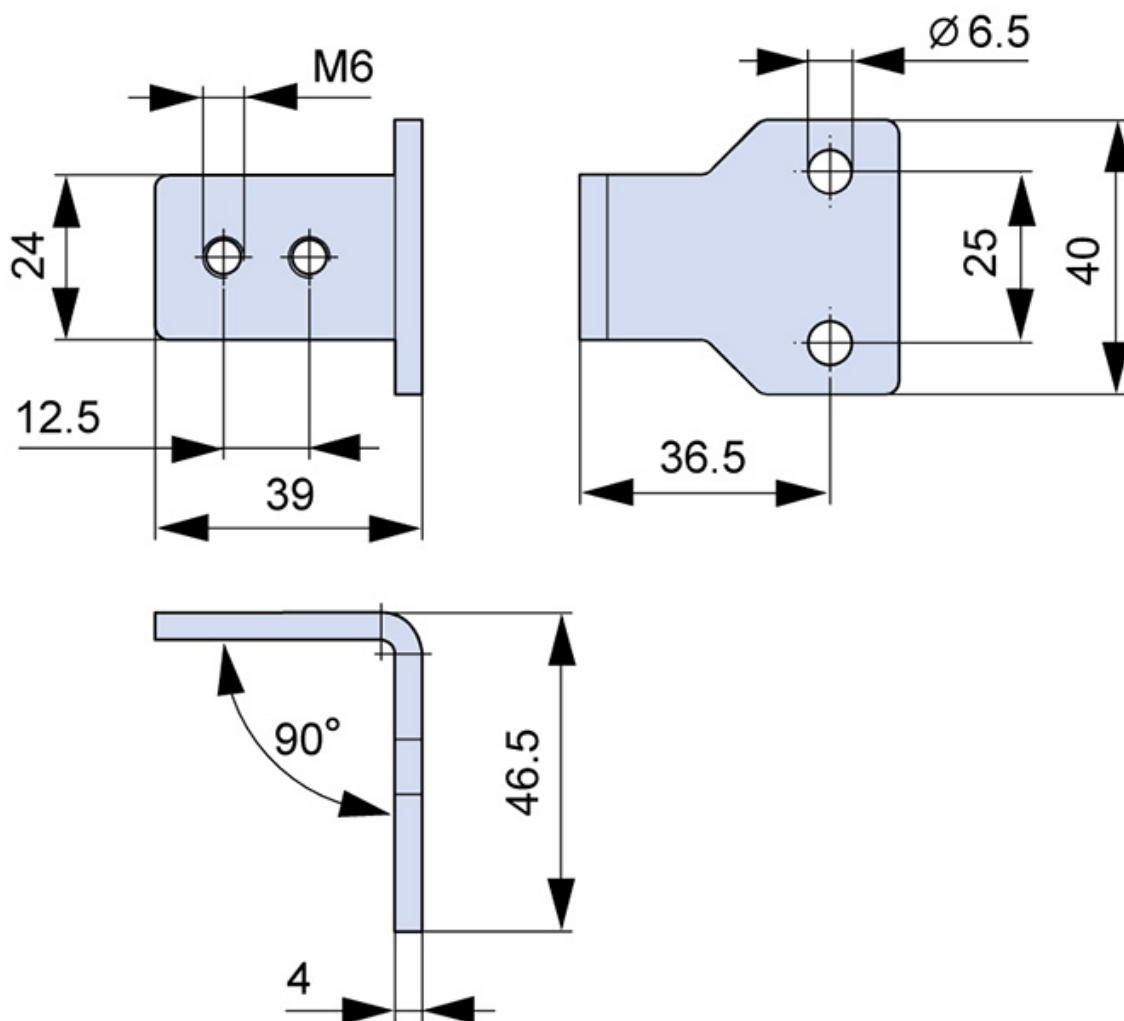

# Płytki mocujące do szaf RITTAL BS/RITTAL

nr artykułu: A8017315

## Opis

Kątownik mocujący nośniki szyn zbiorczych BS/RITTAL. Akcesoria te służą do mocowania nośników szyn zbiorczych SST do profilu montażowego SSP w rozdzielnicach RITTAL.

## Wymiary montażowe