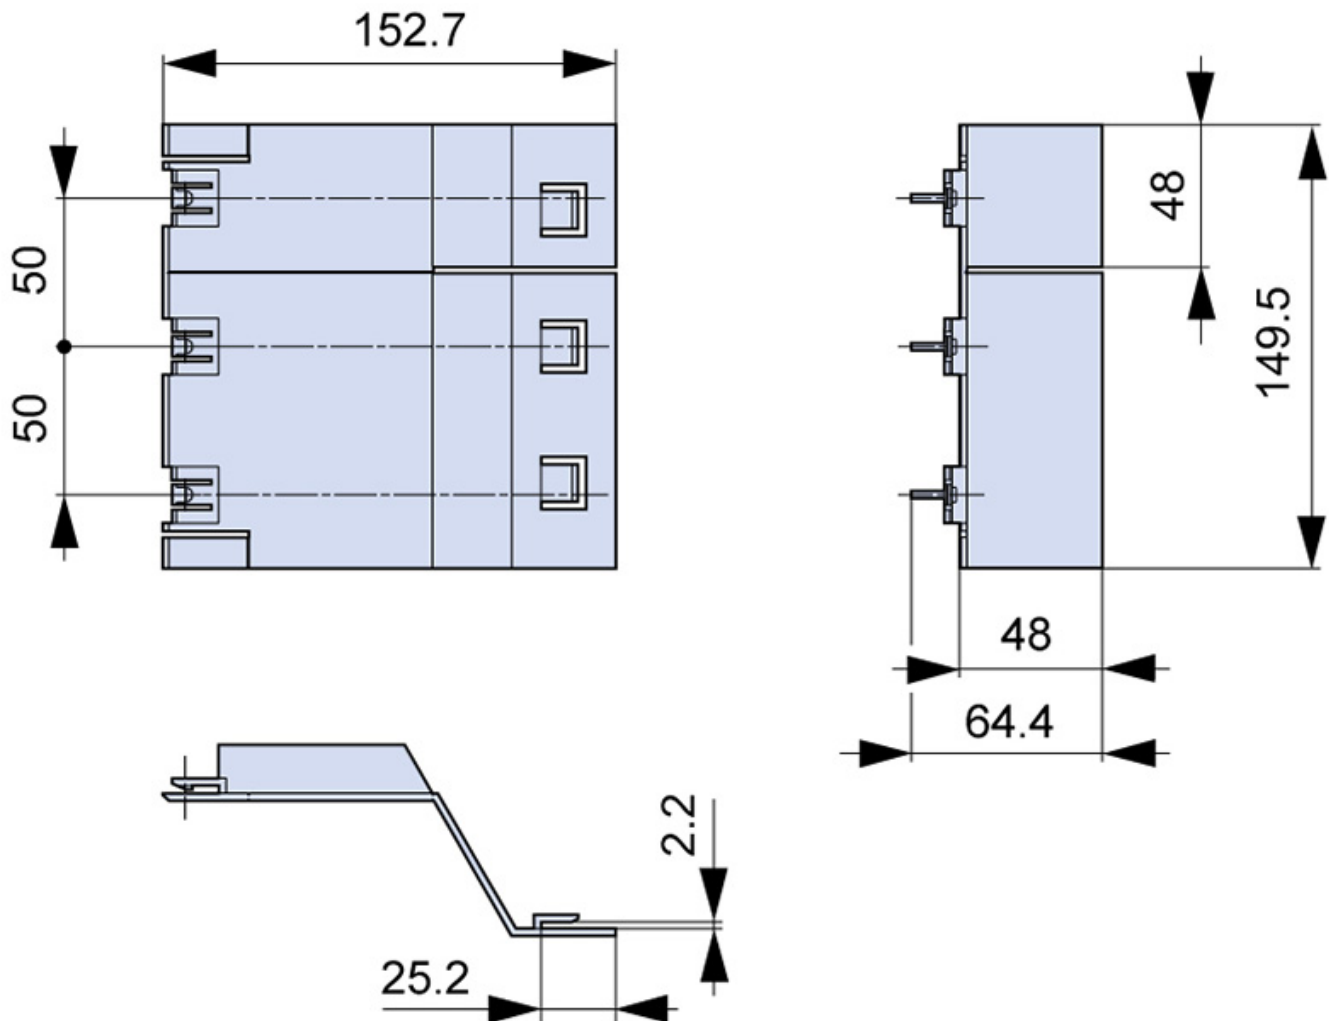

Osłona obszaru kabli (wysokość 150mm) KA/SSA-185

nr artykułu: A8017284

Opis

Osłona szyn zbiorczych od strony przedziału kablowego KA/SSA-185 wysokość modułu 150 mm. Osłony szyn zbiorczych (SSA-185) oddzielają w stopniu IP 20 przestrzeń szyn zbiorczych szafy od przedziału kablowego. Montaż do osłony SSA-185.

Wymiary montażowe

DANE TECHNICZNE

Dane ogólne

Nazwa produktu:	Osłona obszaru kabli (wysokość 150mm)
Oznaczenie producenta:	KA/SSA-185
Nr artykułu:	A8017284
ETIM 5.0:	EC002498
EAN:	4029155189701

Parametry elektryczne