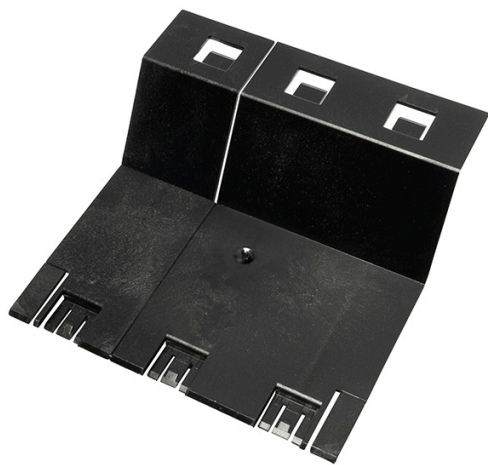

Osłona obszaru kabli (wysokość 150mm) KA/SSA-185

nr artykułu: A8017284

Opis

Osłona szyn zbiorczych od strony przedziału kablowego KA/SSA-185 wysokość modułu 150 mm. Osłony szyn zbiorczych (SSA-185) oddzielają w stopniu IP 20 przestrzeń szyn zbiorczych szafy od przedziału kablowego. Montaż do osłony SSA-185.

Wymiary montażowe

DANE TECHNICZNE

Dane ogólne

Nazwa produktu:	Osłona obszaru kabli (wysokość 150mm)
Oznaczenie producenta:	KA/SSA-185
Nr artykułu:	A8017284
ETIM 5.0:	EC002498
EAN:	4029155189701

Parametry elektryczne