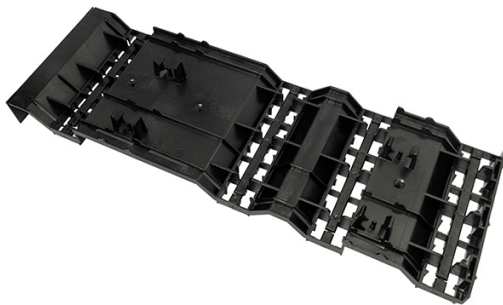

Osłona szyn zbiorczych (wysokość 150mm) SSA-185

nr artykułu: A8017283

Opis

Osłona szyn zbiorczych SSA-185, wysokość 150 mm. Przeznaczona do 2, 3, 4 biegunowego systemu szyn zbiorczych. Stopień ochrony szyn zbiorczych IP20. Osłony montowane są na profilach BS1/SST.

Wymiary montażowe

DANE TECHNICZNE

Dane ogólne

Nazwa produktu:	Ośłona szyn zbiorczych (wysokość 150mm)
Oznaczenie producenta:	SSA-185
Nr artykułu:	A8017283
ETIM 5.0:	EC002498
EAN:	4029155167075

Parametry elektryczne