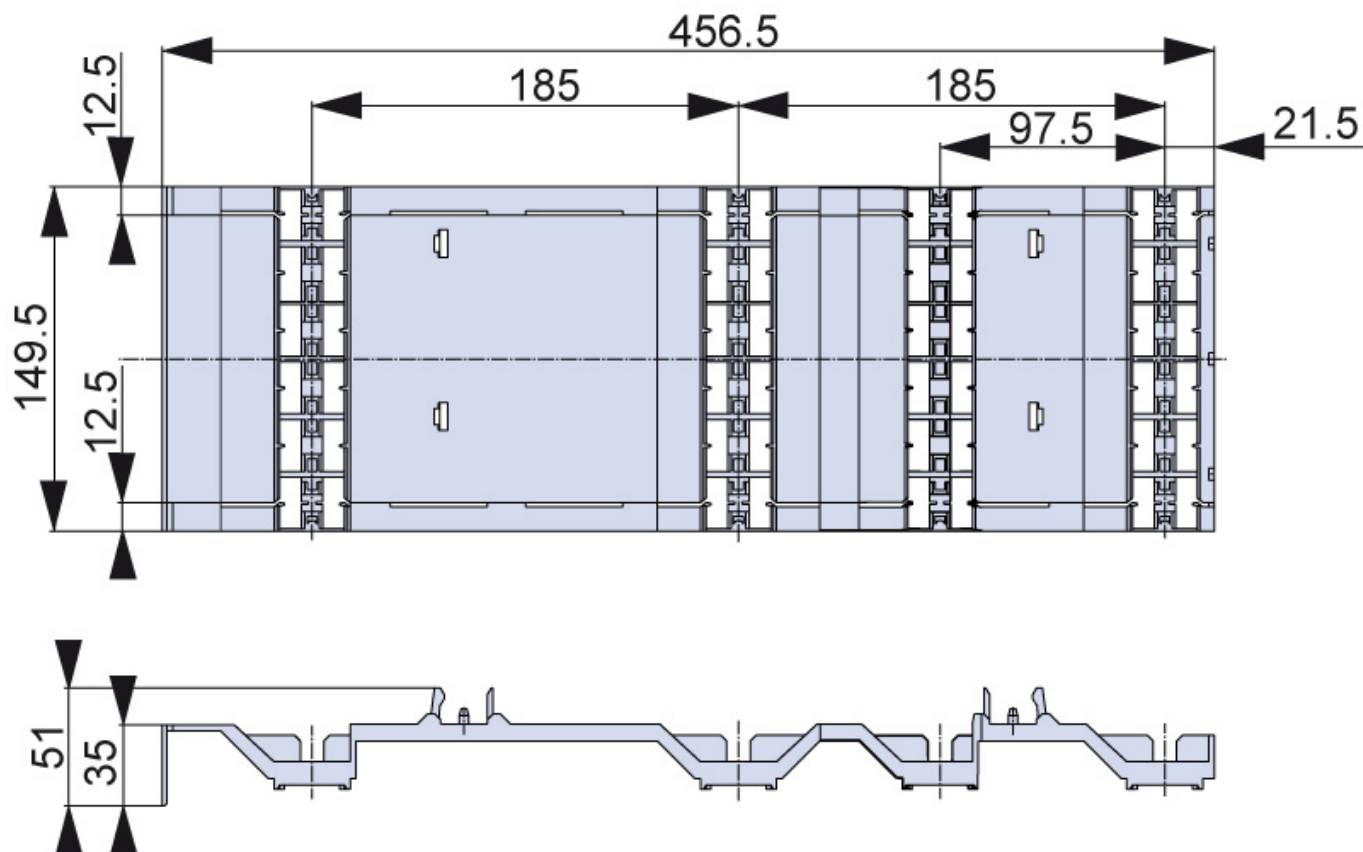

Osłona szyn zbiorczych (wysokość 150mm) SSA-185

nr artykułu: A8017283

Opis

Osłona szyn zbiorczych SSA-185, wysokość 150 mm. Przeznaczona do 2, 3, 4 biegunowego systemu szyn zbiorczych. Stopień ochrony szyn zbiorczych IP20. Osłony montowane są na profilach BS1/SST.

Wymiary montażowe

DANE TECHNICZNE

Dane ogólne

Nazwa produktu:	Ośłona szyn zbiorczych (wysokość 150mm)
Oznaczenie producenta:	SSA-185
Nr artykułu:	A8017283
ETIM 5.0:	EC002498
EAN:	4029155167075

Parametry elektryczne