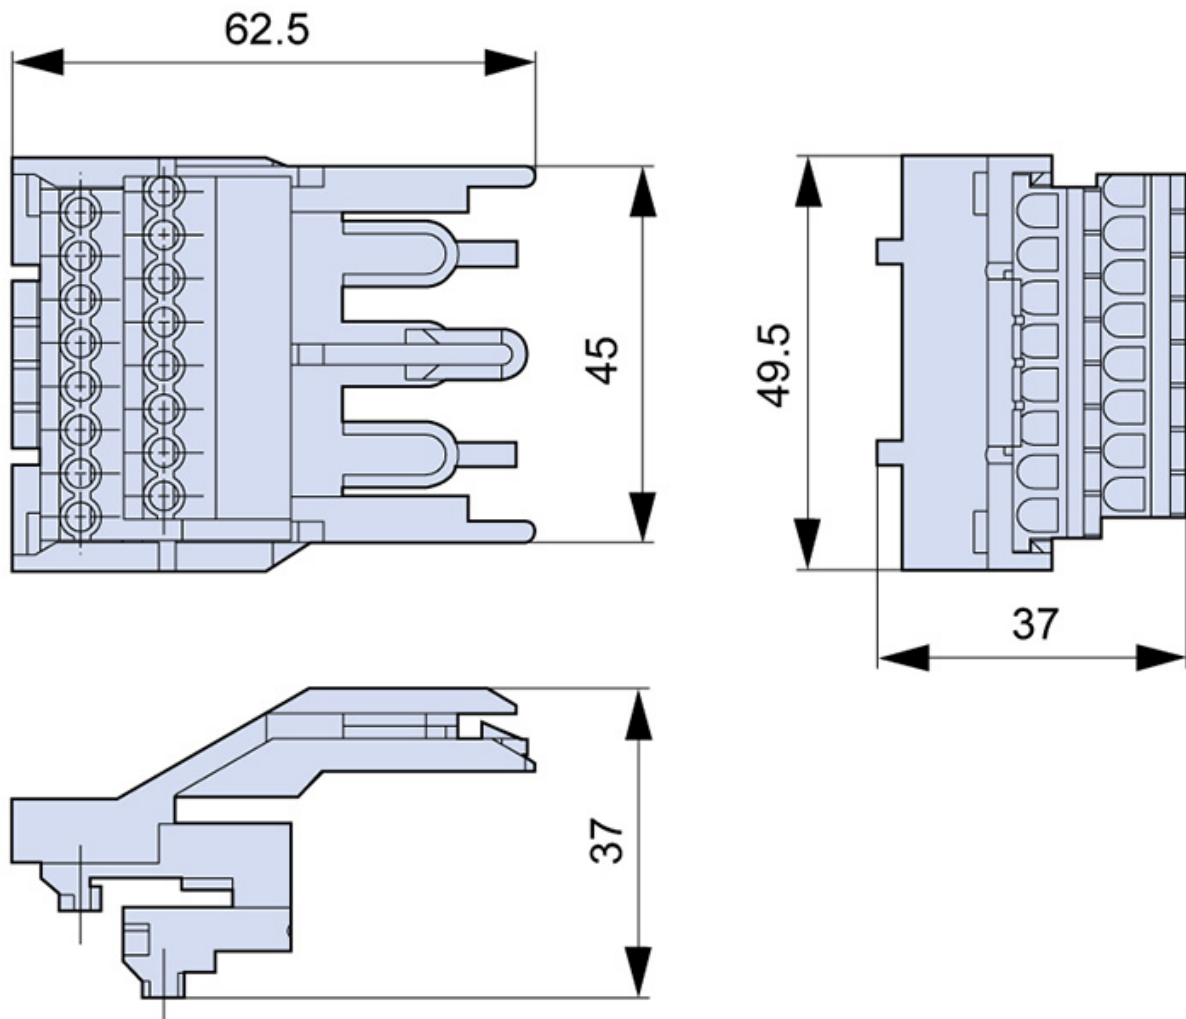

Listwa wtykowa 16-polowa dla przewodów sterująco-sygnalizacyjnych BL/SASIL00-3

nr artykułu: A8016141

Opis

Listwa wtykowa 16-polowa BL/SASIL00-3 dla przewodów sterująco-sygnalizacyjnych. Możliwość podłączenia przewodów o średnicy 0,5 - 1,5 mm².

Wymiary montażowe

DANE TECHNICZNE

Dane ogólne

Nazwa produktu:	Listwa wtykowa 16-polowa dla przewodów sterująco-sygnalizacyjnych
Oznaczenie producenta:	BL/SASIL00-3
Nr artykułu:	A8016141
ETIM 5.0:	EC002498
EAN:	4029155490364