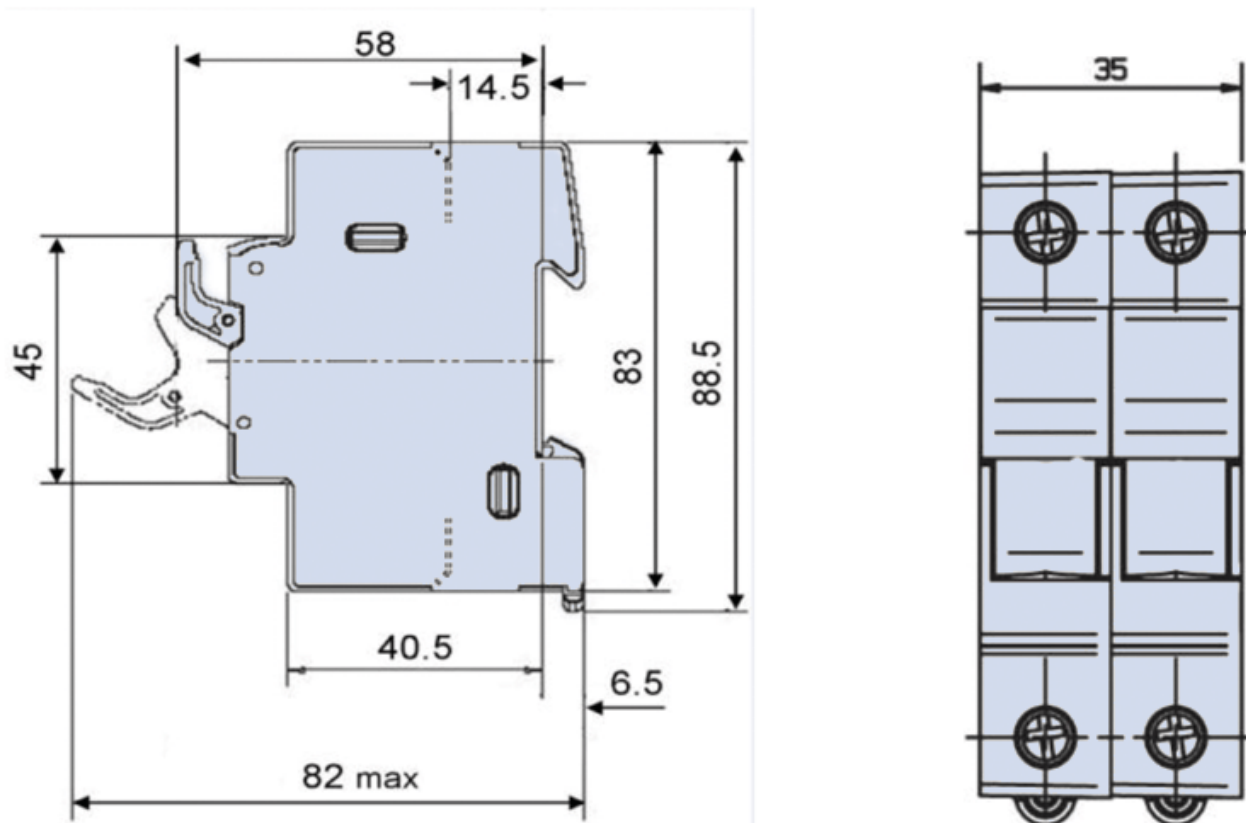

# Podstawa do wkładek cylindrycznych 8x32 CMS82

nr artykułu: FZ305002F

## Wymiary montażowe