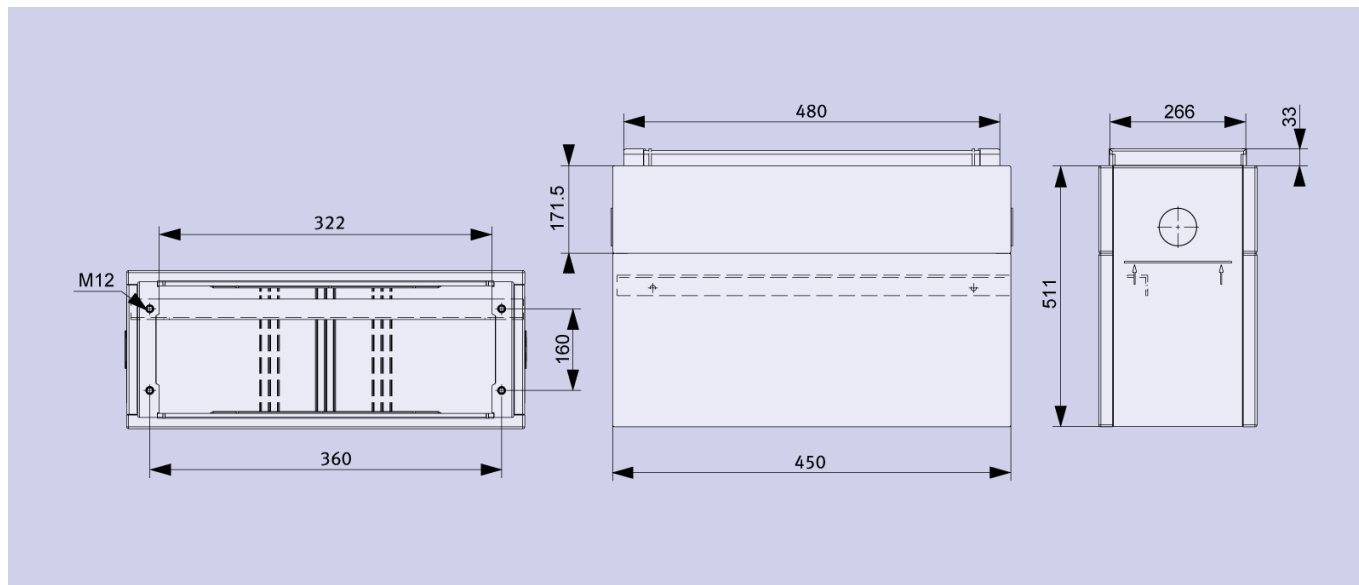

## Wymiary montażowe

#### Parametry mechaniczne

Kolor	RAL7035
Szerokość	450mm