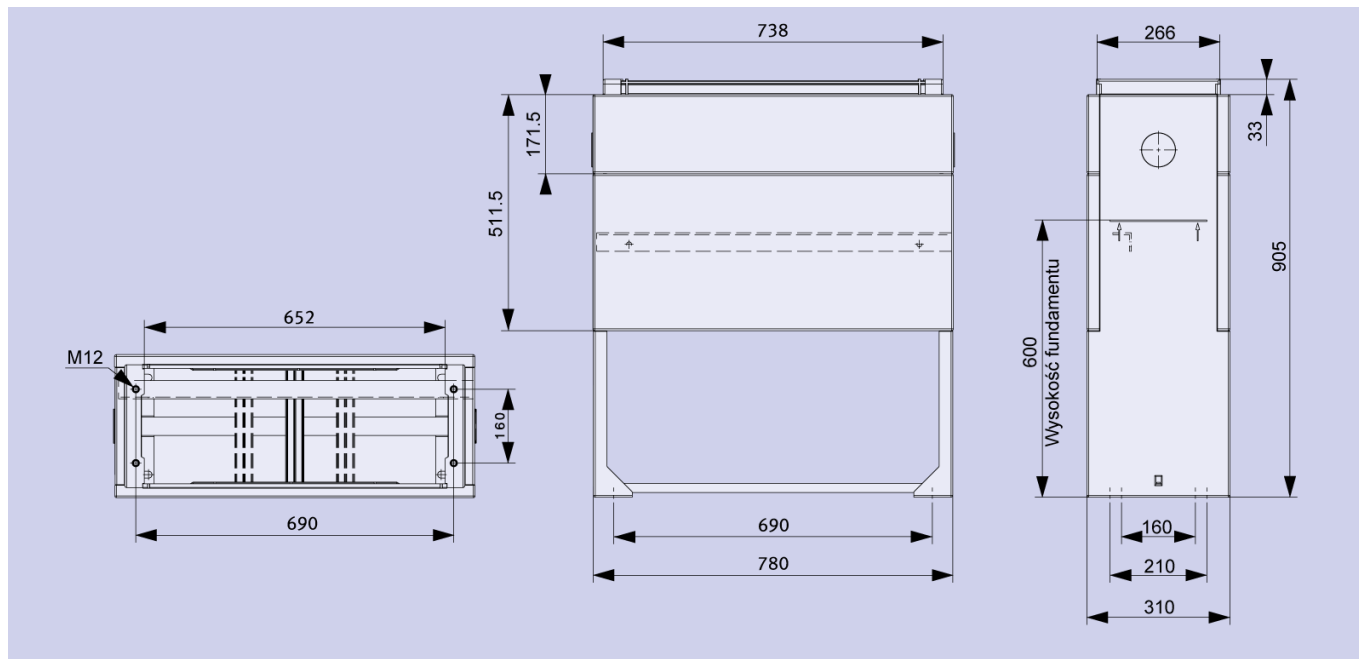

## Wymiary montażowe

#### Parametry mechaniczne

Kolor	RAL7035
Szerokość	780mm