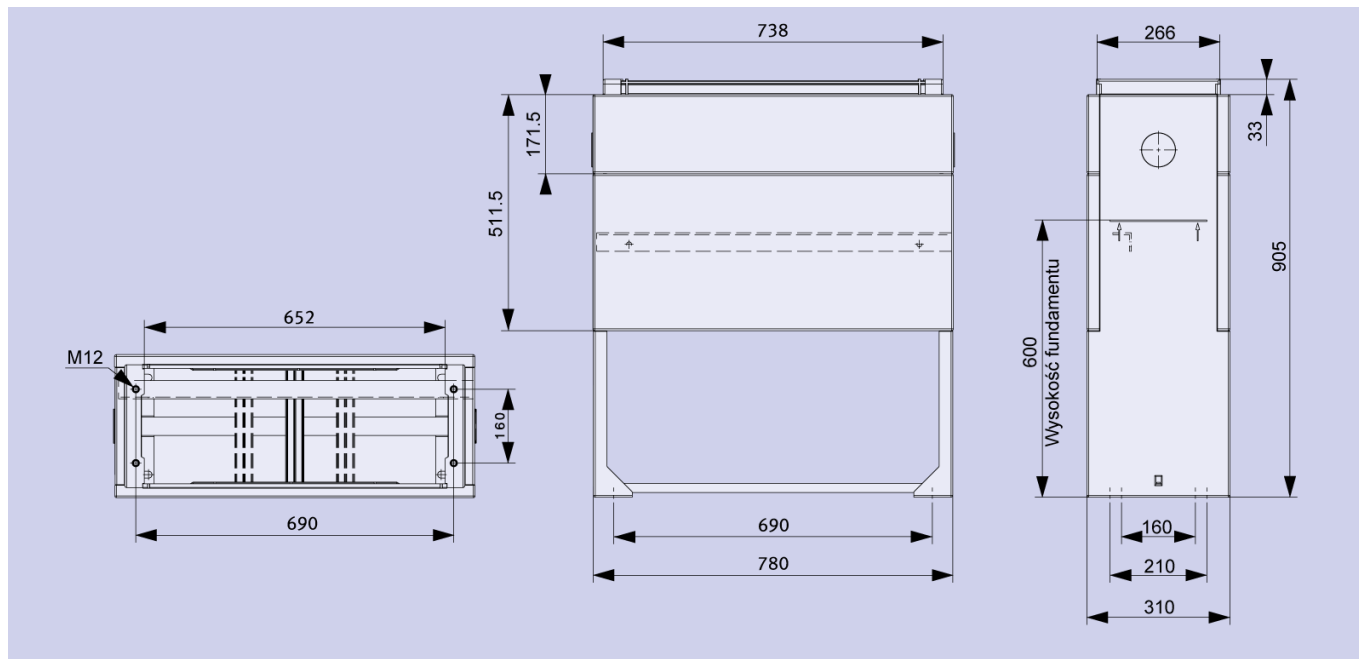

Nadstawka FPH1-10/KS/2BV

nr artykułu: S9140020

Opis

Nadstawka do montażu na cokoły FP1 do obudów KVS1-10 i NKVS1

Wymiary montażowe

DANE TECHNICZNE

Dane ogólne

Nazwa produktu:	Nadstawka
Oznaczenie producenta:	FPH1-10/KS/2BV
Nr artykułu:	S9140020
Wielkość:	1
Wykonanie:	na cokół FP1
ETIM 5.0:	EC002287
EAN:	4029155558231

Parametry elektryczne

Parametry mechaniczne

Kolor	RAL7035
Szerokość	780mm

Przyłącza kablowe

Warunki pracy