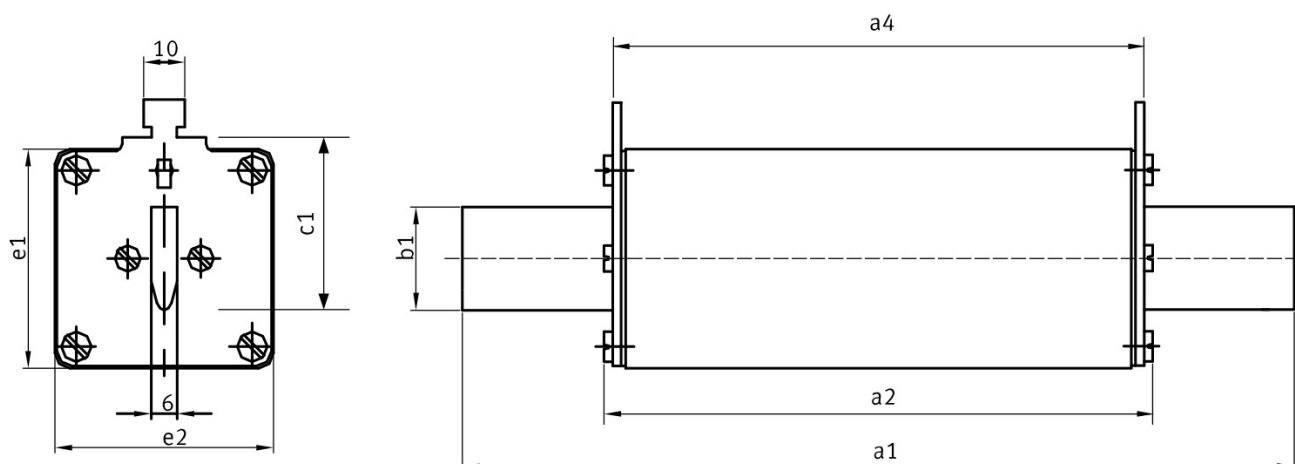

Wkładka topikowa 1500V DC NH1c ze wskaźnikiem górnym M3LgPV315/1500V

nr artykułu: N3675900

Opis

Wkładka topikowa NH3XL 315A 1500VDC gPV ze wskaźnikiem górnym do zastosowań w instalacjach fotowoltaicznych. Współpracuje z podstawą bezpiecznikową U3XL-1GZ/1500V lub listwą pionową L3-2/1500V.

Wymiary montażowe

Charakterystyka

DANE TECHNICZNE

Dane ogólne

Nazwa produktu:	Wkładka topikowa 1500V DC NH1c ze wskaźnikiem górnym
Oznaczenie producenta:	M3LgPV315/1500V
Nr artykułu:	N3675900
Jednostka w opakowaniu:	1
Zastosowanie:	do ochrony urządzeń fotowoltaicznych
ETIM 5.0:	EC000055
EAN:	4029155154327

Parametry elektryczne

Prąd znamionowy [A]	315A
Napięcie znamionowe [V]	1500V DC
Zwarciova zdolność wyłączenia [kA]	10kA
Strata mocy P [W]	47W
Całka Joule'a przedłukowa I ² t [A ² s]	70000
Całka Joule'a wyłączenia I ² t [A ² s]	180000
Wskaźnik	górnny
Parametry mechaniczne	
Rozmiar	NH3
Przyłącza kablowe	
Warunki pracy	