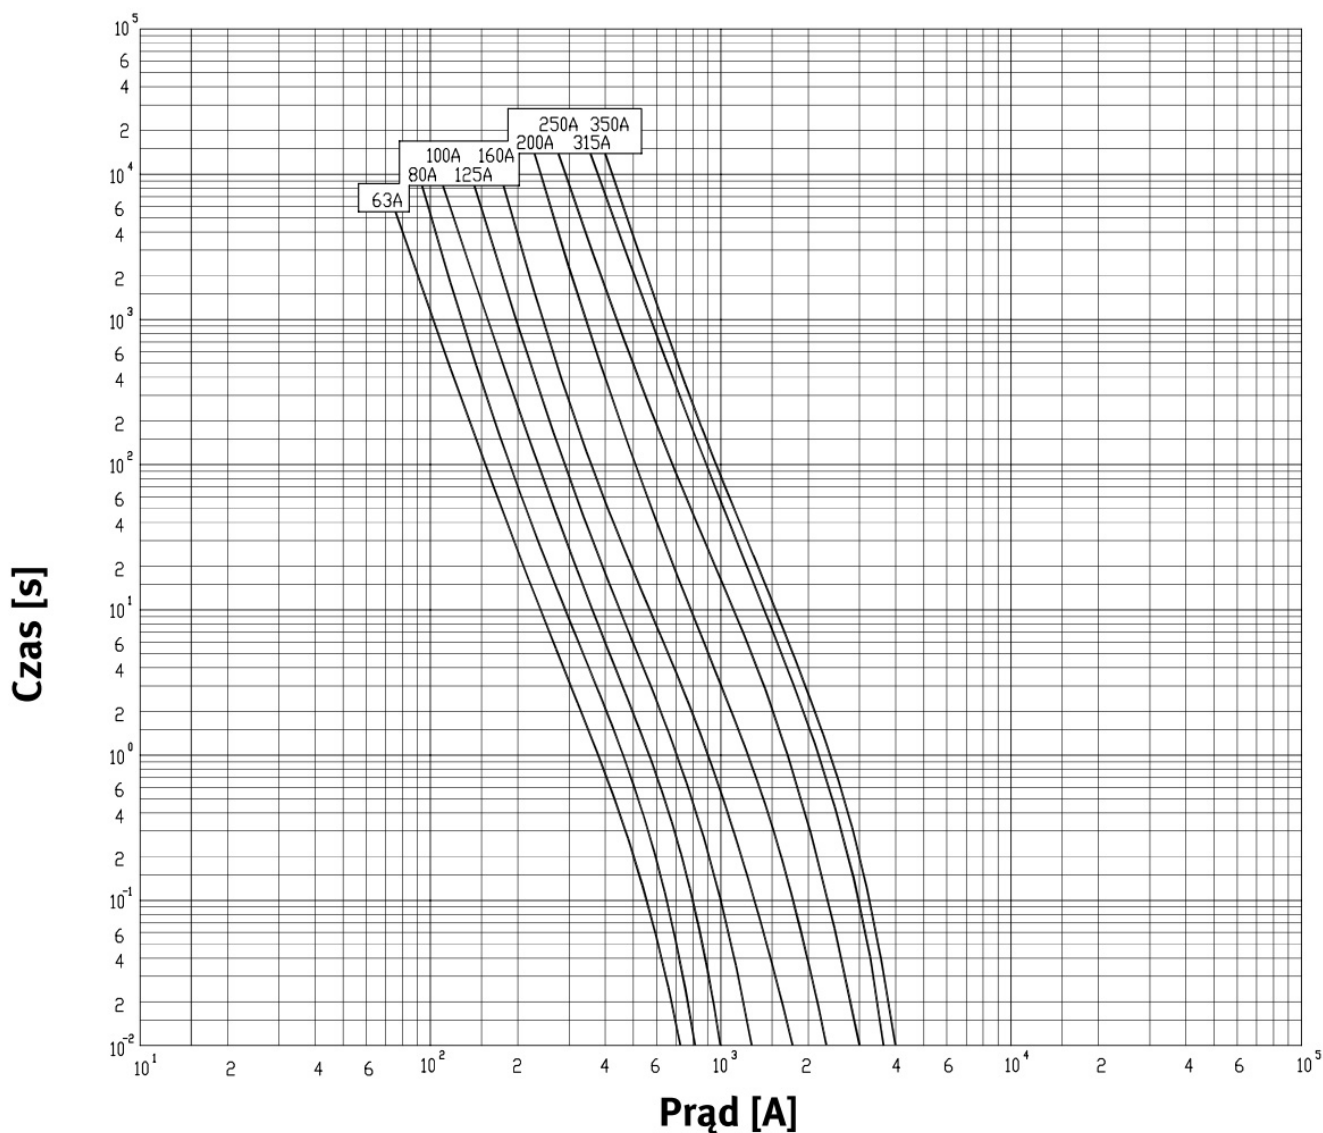

Wkładka topikowa 1500V DC NH1c ze wskaźnikiem górnym M3LgPV315/1500V

nr artykułu: N3675900

Opis

Wkładka topikowa NH3XL 315A 1500VDC gPV ze wskaźnikiem górnym do zastosowań w instalacjach fotowoltaicznych. Współpracuje z podstawą bezpiecznikową U3XL-1GZ/1500V lub listwą pionową L3-2/1500V.

Wymiary montażowe

Charakterystyka

DANE TECHNICZNE

Dane ogólne

Nazwa produktu:	Wkładka topikowa 1500V DC NH1c ze wskaźnikiem górnym
Oznaczenie producenta:	M3LgPV315/1500V
Nr artykułu:	N3675900
Jednostka w opakowaniu:	1
Zastosowanie:	do ochrony urządzeń fotowoltaicznych
ETIM 5.0:	EC000055
EAN:	4029155154327

Parametry elektryczne

Prąd znamionowy [A]	315A
Napięcie znamionowe [V]	1500V DC
Zwarciova zdolność wyłączenia [kA]	10kA
Strata mocy P [W]	47W
Całka Joule'a przedłukowa I ² t [A ² s]	70000
Całka Joule'a wyłączenia I ² t [A ² s]	180000
Wskaźnik	górnny
Parametry mechaniczne	
Rozmiar	NH3
Przyłącza kablowe	
Warunki pracy	