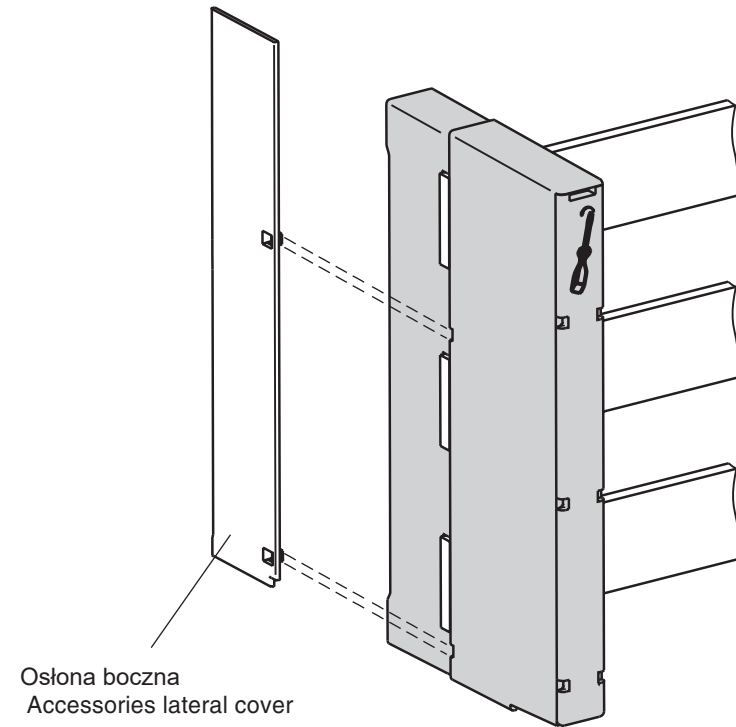

Parametry techniczne / Technical data

Zmiany techniczne zastrzeżone!
Subject to technical alterations!

Instrukcja obsługi Installation Instructions

GA-G012

14567

CE Nośnik szyn prądowych z przyłączem
Busbar support

Zmiany techniczne zastrzeżone!
Subject to technical alterations!

①

②

SST-60/3-A16

③

SST-60/3-A25

Wymiary / Dimensions