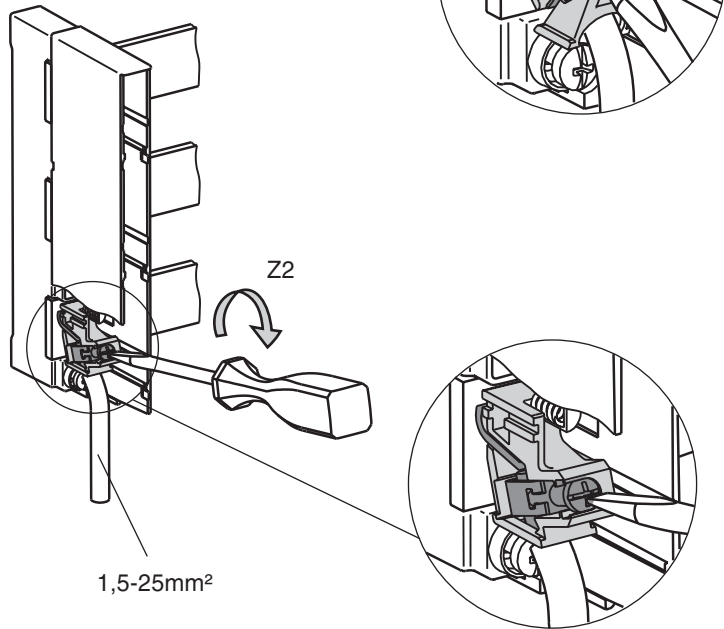

Parametry techniczne / Technical data

Zmiany techniczne zastrzeżone!
Subject to technical alterations!

Instrukcja obsługi Installation Instructions

GA-G012

14567

CE Nośnik szyn prądowych z przyłączem
Busbar support

Zmiany techniczne zastrzeżone!
Subject to technical alterations!

①

②

SST-60/3-A16

③

SST-60/3-A25

Wymiary / Dimensions