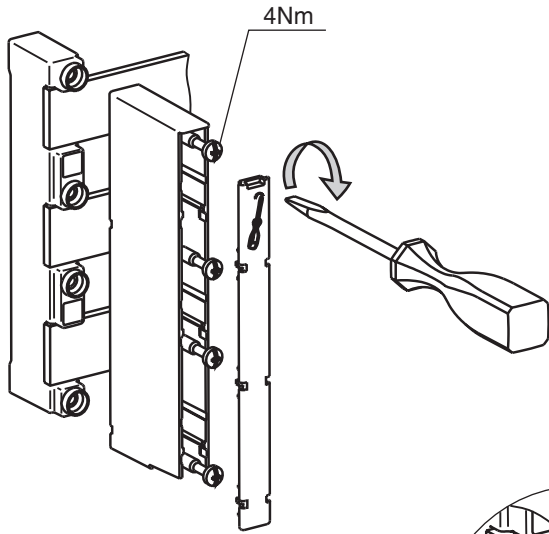

Parametry techniczne / Technical data

Zmiany techniczne zastrzeżone!
Subject to technical alterations!

Instrukcja obsługi Installation Instructions

GA-G012

14567

CE Nośnik szyn prądowych z przyłączem
Busbar support

Zmiany techniczne zastrzeżone!
Subject to technical alterations!

①

②

SST-60/3-A16

③

SST-60/3-A25

Wymiary / Dimensions