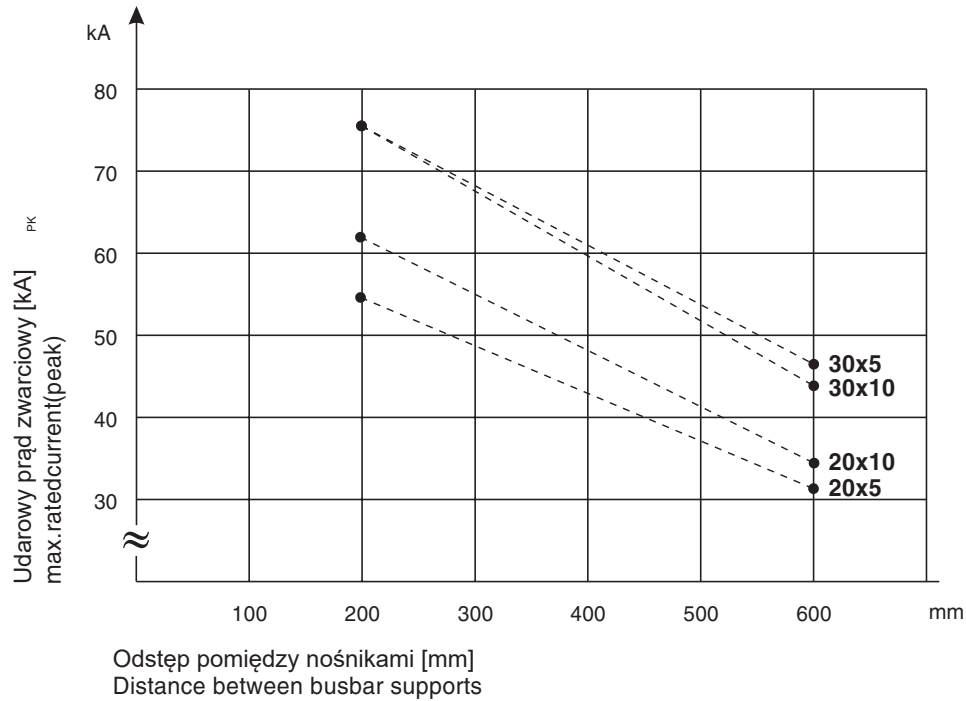

Parametry techniczne / Technical data

Zmiany techniczne zastrzeżone!
Subject to technical alterations!

Instrukcja obsługi Installation Instructions

GA-G012

14567

CE Nośnik szyn prądowych z przyłączem
Busbar support

Zmiany techniczne zastrzeżone!
Subject to technical alterations!

①

②

SST-60/3-A16

③

SST-60/3-A25

Wymiary / Dimensions