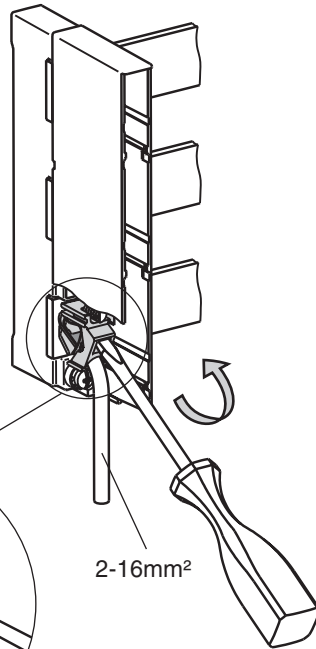

Parametry techniczne / Technical data

Zmiany techniczne zastrzeżone!
Subject to technical alterations!

Instrukcja obsługi Installation Instructions

GA-G012

14567

CE Nośnik szyn prądowych z przyłączem
Busbar support

Zmiany techniczne zastrzeżone!
Subject to technical alterations!

①

②

SST-60/3-A16

③

SST-60/3-A25

Wymiary / Dimensions