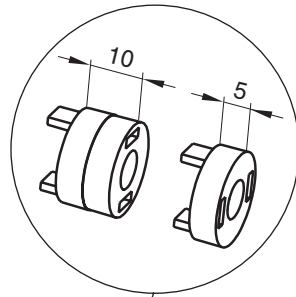

Zmiany techniczne zastrzeżone!
Subject to technical alterations!

Instrukcja obsługi Installation Instructions

GA-G001

14516b

CE Nośnik szyn prądowych
z osprzętem
Busbar support and accessories

⚡ Przed rozpoczęciem prac należy
aparat rozłączyć spod napięcia.
Uruchomienie i konserwacja
tylko przez osoby przeszkolone.
To prevent electrical shock
before installing or servicing.
Work and maintenance by skilled
staff only.

Zmiany techniczne zastrzeżone!
Subject to technical alterations!

Wymiary / Dimensions

Wymiary / Dimensions