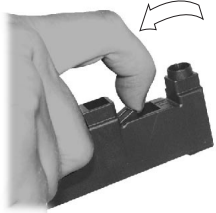

Zmiany techniczne zastrzeżone!
Subject to technical alterations!

Instrukcja obsługi Installation Instructions

GA-G001

14516b

CE Nośnik szyn prądowych
z osprzętem
Busbar support and accessories

⚡ Przed rozpoczęciem prac należy
aparat rozłączyć spod napięcia.
Uruchomienie i konserwacja
tylko przez osoby przeszkolone.
To prevent electrical shock
before installing or servicing.
Work and maintenance by skilled
staff only.

Zmiany techniczne zastrzeżone!
Subject to technical alterations!

Wymiary / Dimensions

Wymiary / Dimensions