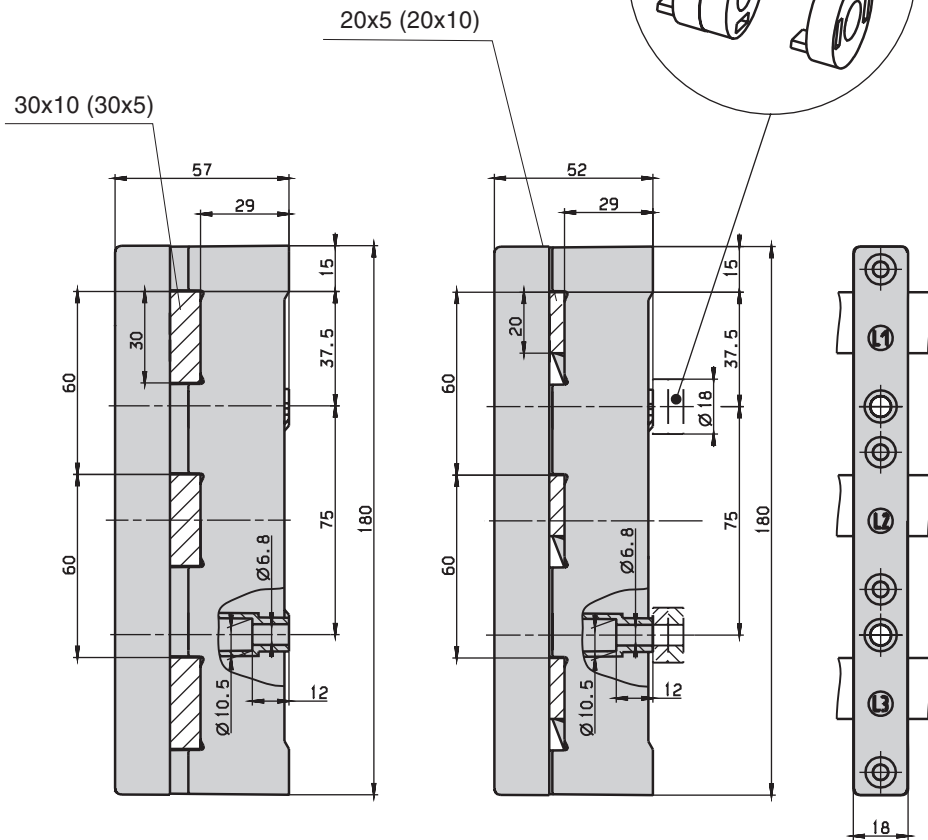

Zmiany techniczne zastrzeżone!
Subject to technical alterations!

Instrukcja obsługi Installation Instructions

GA-G001

14516b

CE Nośnik szyn prądowych
z osprzętem
Busbar support and accessories

⚡ Przed rozpoczęciem prac należy
aparat rozłączyć spod napięcia.
Uruchomienie i konserwacja
tylko przez osoby przeszkolone.
To prevent electrical shock
before installing or servicing.
Work and maintenance by skilled
staff only.

Zmiany techniczne zastrzeżone!
Subject to technical alterations!

Wymiary / Dimensions

Wymiary / Dimensions