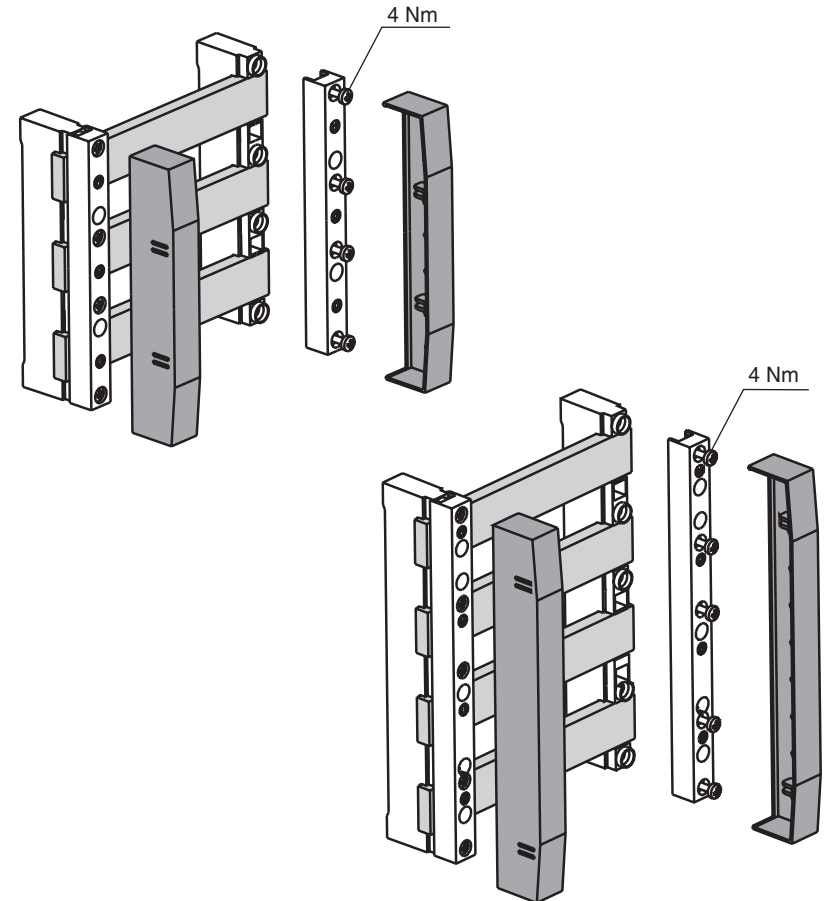

Zmiany techniczne zastrzeżone!
Subject to technical alterations!

Instrukcja obsługi Installation Instructions

GA-G001

14516b

CE Nośnik szyn prądowych
z osprzętem
Busbar support and accessories

⚡ Przed rozpoczęciem prac należy
aparat rozłączyć spod napięcia.
Uruchomienie i konserwacja
tylko przez osoby przeszkolone.
To prevent electrical shock
before installing or servicing.
Work and maintenance by skilled
staff only.

Zmiany techniczne zastrzeżone!
Subject to technical alterations!

Wymiary / Dimensions

Wymiary / Dimensions