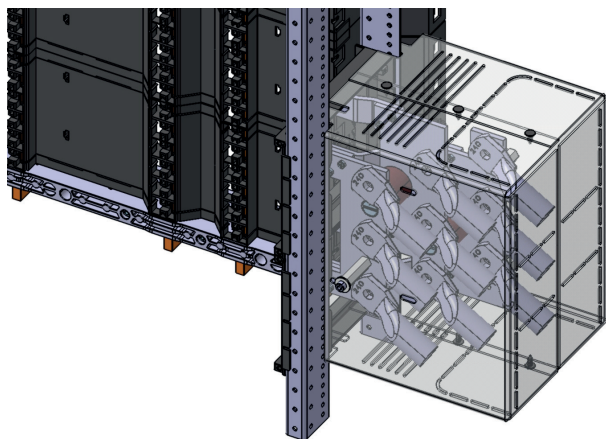

## Anschlussraumabdeckung für die SASILplus 1000A *Terminal compartment cover for SASILplus 1000A*

Für die SASILplus Doppelleiste mit Anschlussbrücken und einem Verbraucher ist nun auch eine entsprechende Abdeckung des Kabelanschlussraumes verfügbar. Durch die Anschlussbrücken, welche die Phasen der beiden SASILplus-Leisten im Anschlussraum miteinander verbinden, ist die Belegung von drei Kabeln pro Phase mit maximal 300mm<sup>2</sup> bei Verwendung von Kabelschuhen möglich. Die Anschlussraumabdeckung wird an den Anschlussbrücken befestigt und ist daher unabhängig vom Schaltschranktyp einsetzbar. Die notwendige Flexibilität für die unterschiedlichen Schaltschranktypen wird mittels entsprechenden Prägnungen in der Haube realisiert.

*The SASILplus double strip is now available with railing kit and corresponding terminal compartment cover for one consumer. By means of the railing kit each phases of the two SASILplus strips are interlinked in the terminal compartment and is capable to connect three cables per phase crimped with cable lugs of maximum 300mm<sup>2</sup>.*

*The terminal compartment cover is mounted with the railing kit and is therefore suitable regardless of the cabinet type. The necessary flexibility is realized for different switchgear cabinet types with corresponding imprints at the cover.*

1000A SASILplus Leiste mit 300 mm<sup>2</sup> Kabelschuhen und Anschlussraumabdeckung / 1000A SASILplus strip with 300 mm<sup>2</sup> cable lugs and terminal compartment cover