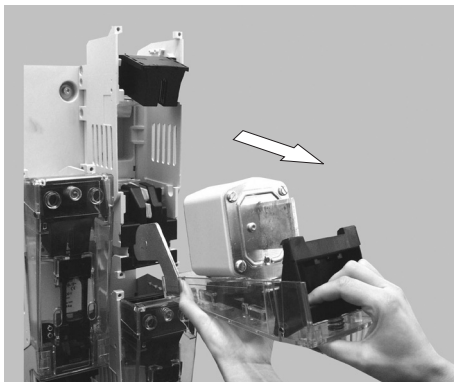

Przekrój tablicy rozdzielczej

Instrukcja obsługi

14553a

☐ Listwowy rozłącznik bezpiecznikowy NH wielkość 4a rozłączany 1-bieguowo

Uwaga	
	Niebezpieczne napięcie elektryczne! Może spowodować porażenie prądem i oparzenia. Przed rozpoczęciem prac odłączyć instalację oraz urządzenie od napięcia.

Używać tylko wkładek topikowych z posrebrzаныmi nożami!

Demontaż pokrywy rozłącznika

Załączanie i rozłączanie: szybko przełączać

Przyłącze dolne

M16, 80Nm

Przyłącze 1x300 mm²

Przyłącze 2x300 mm²