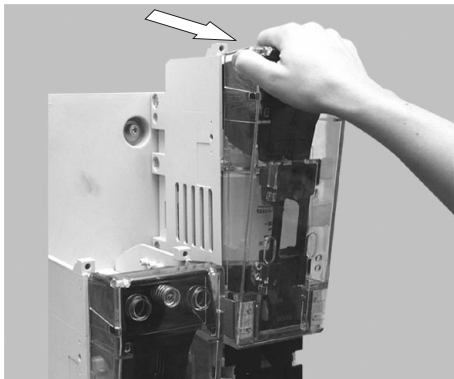

Przekrój tablicy rozdzielczej

Instrukcja obsługi

14553a

☐ Listwowy rozłącznik bezpiecznikowy NH wielkość 4a rozłączany 1-bieguowo

Uwaga	
	Niebezpieczne napięcie elektryczne! Może spowodować porażenie prądem i oparzenia. Przed rozpoczęciem prac odłączyć instalację oraz urządzenie od napięcia.

Używać tylko wkładek topikowych z posrebrzаныmi nożami!

Demontaż pokrywy rozłącznika

Załączanie i rozłączanie: szybko przełączać

Przyłącze dolne

M16, 80Nm

Przyłącze 1x300 mm²

Przyłącze 2x300 mm²