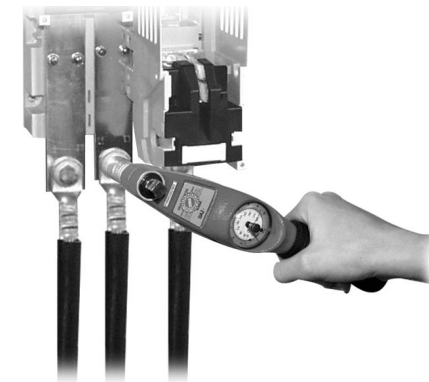

Przekrój tablicy rozdzielczej

Instrukcja obsługi

14553a

☐ Listwowy rozłącznik bezpiecznikowy NH wielkość 4a rozłączany 1-bieguowo

Uwaga	
	Niebezpieczne napięcie elektryczne! Może spowodować porażenie prądem i oparzenia. Przed rozpoczęciem prac odłączyć instalację oraz urządzenie od napięcia.

Używać tylko wkładek topikowych z posrebrzаныmi nożami!

Demontaż pokrywy rozłącznika

Załączanie i rozłączanie: szybko przełączać

Przyłącze dolne

M16, 80Nm

Przyłącze 1x300 mm²

Przyłącze 2x300 mm²