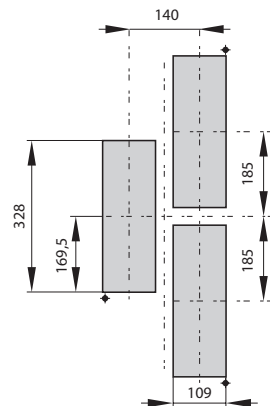

Przekrój tablicy rozdzielczej

Instrukcja obsługi

14553a

☐ Listwowy rozłącznik bezpiecznikowy NH wielkość 4a rozłączany 1-bieguowo

Uwaga	
	Niebezpieczne napięcie elektryczne! Może spowodować porażenie prądem i oparzenia. Przed rozpoczęciem prac odłączyć instalację oraz urządzenie od napięcia.

Używać tylko wkładek topikowych z posrebrzаныmi nożami!

Demontaż pokrywy rozłącznika

Załączanie i rozłączanie: szybko przełączać

Przyłącze dolne

M16, 80Nm

Przyłącze 1x300 mm²

Przyłącze 2x300 mm²