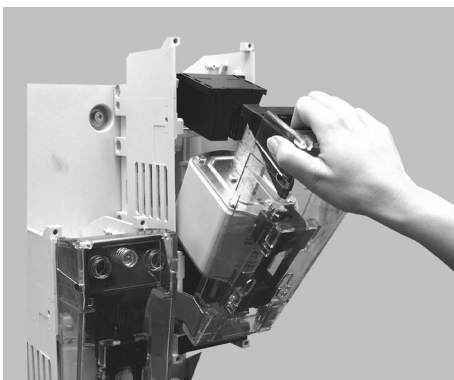

Przekrój tablicy rozdzielczej

Instrukcja obsługi

14553a

☐ Listwowy rozłącznik bezpiecznikowy NH wielkość 4a rozłączany 1-bieguowo

Uwaga	
	Niebezpieczne napięcie elektryczne! Może spowodować porażenie prądem i oparzenia. Przed rozpoczęciem prac odłączyć instalację oraz urządzenie od napięcia.

Używać tylko wkładek topikowych z posrebrzаныmi nożami!

Demontaż pokrywy rozłącznika

Załączanie i rozłączanie: szybko przełączać

Przyłącze dolne

M16, 80Nm

Przyłącze 1x300 mm²

Przyłącze 2x300 mm²