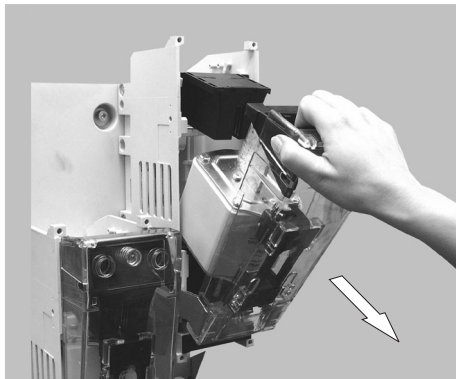

Przekrój tablicy rozdzielczej

Instrukcja obsługi

14553a

☐ Listwowy rozłącznik bezpiecznikowy NH wielkość 4a rozłączany 1-bieguowo

Uwaga	
	Niebezpieczne napięcie elektryczne! Może spowodować porażenie prądem i oparzenia. Przed rozpoczęciem prac odłączyć instalację oraz urządzenie od napięcia.

Używać tylko wkładek topikowych z posrebrzаныmi nożami!

Demontaż pokrywy rozłącznika

Załączanie i rozłączanie: szybko przełączać

Przyłącze dolne

M16, 80Nm

Przyłącze 1x300 mm²

Przyłącze 2x300 mm²