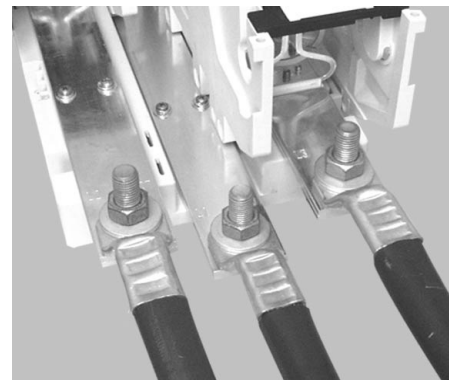

Przekrój tablicy rozdzielczej

Instrukcja obsługi

14553a

☐ Listwowy rozłącznik bezpiecznikowy NH wielkość 4a rozłączany 1-bieguowo

Uwaga	
	Niebezpieczne napięcie elektryczne! Może spowodować porażenie prądem i oparzenia. Przed rozpoczęciem prac odłączyć instalację oraz urządzenie od napięcia.

Używać tylko wkładek topikowych z posrebrzаныmi nożami!

Demontaż pokrywy rozłącznika

Załączanie i rozłączanie: szybko przełączać

Przyłącze dolne

M16, 80Nm

Przyłącze 1x300 mm²

Przyłącze 2x300 mm²