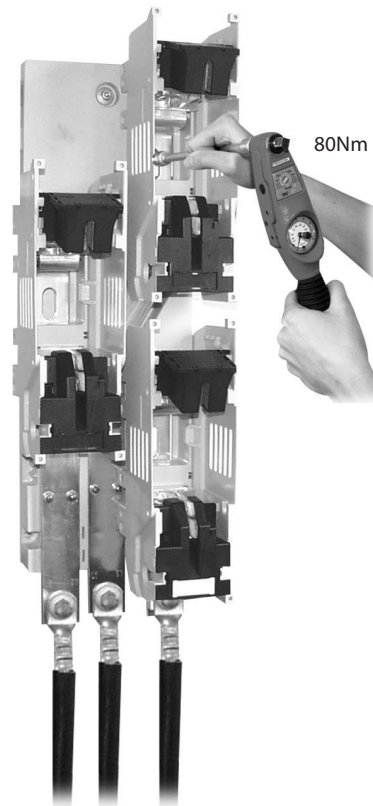

Przekrój tablicy rozdzielczej

Instrukcja obsługi

14553a

☐ Listwowy rozłącznik bezpiecznikowy NH wielkość 4a rozłączany 1-bieguowo

Uwaga	
	Niebezpieczne napięcie elektryczne! Może spowodować porażenie prądem i oparzenia. Przed rozpoczęciem prac odłączyć instalację oraz urządzenie od napięcia.

Używać tylko wkładek topikowych z posrebrzаныmi nożami!

Demontaż pokrywy rozłącznika

Załączanie i rozłączanie: szybko przełączać

Przyłącze dolne

M16, 80Nm

Przyłącze 1x300 mm²

Przyłącze 2x300 mm²